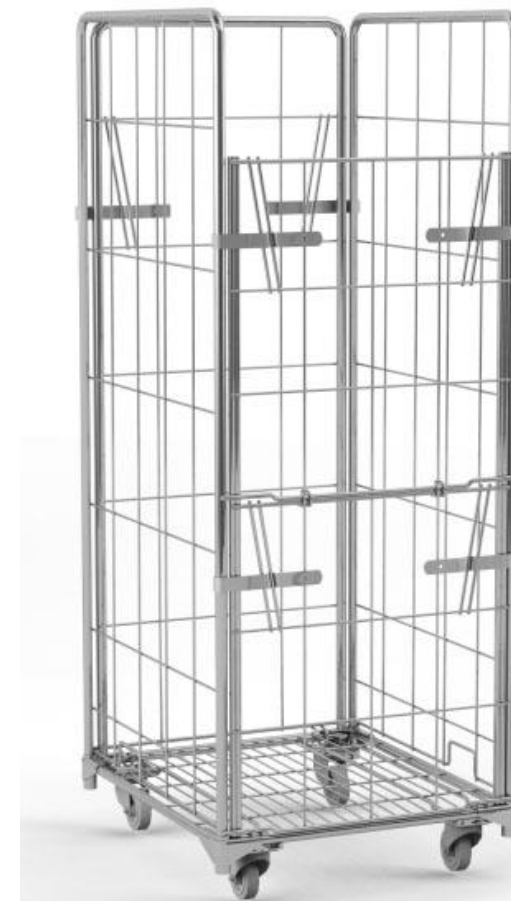

Dimensions : 780 x 610 x H.700 mm

Vendu avec ou sans couvercle charnière inox

Rolls

SM-RCP

Panier à linge

Matériel : Structure acier zinc galvanisé, revêtement vernis

Capacité de charge : 200 kg

Roulettes : 4 pivotantes polyamide Ø 125 mm

Dimensions : 740 x 540 (à la base) x H.740 mm

820 x 615 (en haut) x H.740 mm

HK-ROLL3

Roll 3 panneaux

Matériel : Structure en acier zinc galvanisé, revêtement vernis

Capacité de charge : 500kg

Roulettes : polyamide Ø 100 mm

Dimensions : 810 x 720 x H.1700 mm

HK-ROLL 3-P

Roll 3 panneaux + 2 demi-portes

HK-S/ROLL3

1 ou plusieurs étagères en option

Nettoyage

FO-MB

Panneau « sol mouillé » [ANGLAIS/ESPAGNOL]

Matériel : ABS

Dimensions : 300 x 480 x H.615 mm

FO-MB

Seau à serpillère

Matériel : Solide plastique

Dimensions : 400 x 606 x H.740 mm

FO-CT

Chariot de nettoyage