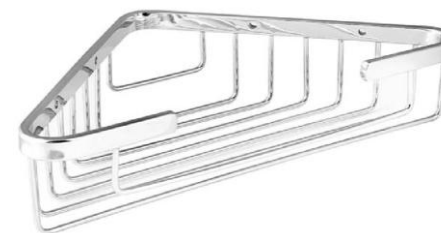

B-EVM

Porte-savon rectangulaire

Dimensions : 96 x 137 x H.38 mm

Matériel : Laiton chromé

B-PSVN

Couleur : Noir mat

B-PSVC

Couleur : Satin

B-PSVN

Porte-savon triangulaire

Dimensions : 188 x 249 x 188 x H.57 mm

Matériel : Laiton chromé

B-PSTN

Couleur : Noir mat

B-PSTC

Couleur : Brillant

B-PSTN

B-PSTC

Porte-savon triangulaire large

Dimensions : 188 x 249 x 188 x H.94 mm

Matériel : Laiton chromé

B-PSTPC

Couleur : Chromé

Miroirs grossissants