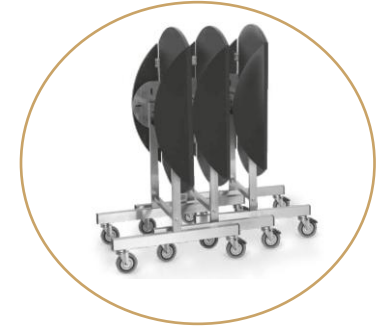

Patins antidérapants en caoutchouc

Housse élastique ignifuge remplaçable

Dimensions : 330 x 68 x H.1120 mm

Room Service

FO-MB

Chariot de service

Matériel : Structure en aluminium et étagères en polypropylène

Dimensions : 850 x 430 x 950 h mm

Table et caisson chauffant

RS-T80

Table room-service, compatible avec un caisson chauffant (RS-HB)

Plateau et côtés pliables

Matériel : Structure en acier inoxydable et plateau en bois impérméable MDF

Roues : 4 pivotantes dont 2 avec freins Ø 95mm

Dimensions: Ø 800 x H.780 mm

RS-HB

Caisson chauffant

Thermostat ajustable

Pour assiette jusqu'à Ø32 cm

Etagère perforée

Matériel : Acier inoxydable