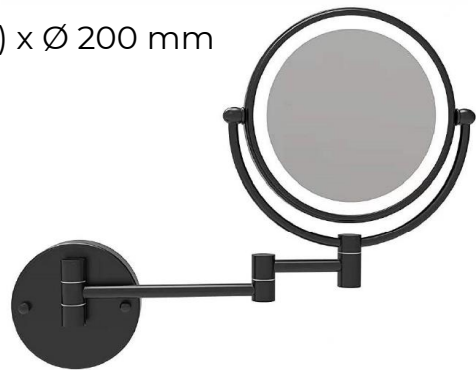

B-PSTN

B-PSTC

Porte-savon triangulaire large

Dimensions : 188 x 249 x 188 x H.94 mm

Matériel : Laiton chromé

B-PSTPC

Couleur : Chromé

Miroirs grossissants

B-MRGX5LEDN

Miroir grossissant X5 sur bras et lumière LED

Adaptateur USB et câble pour charger la batterie LED

Dimensions : 303 x 252 (max.) x Ø 200 mm

Matériel : Laiton chromé

Couleur : Noir mat

B-MRGX3C

Miroir grossissant X3 sur bras