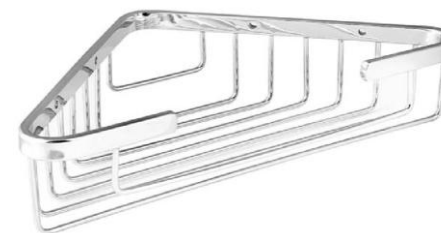

Jabonera rectangular

Dimensiones : 96 x 137 x H.38 mm

Material : Laiton cromada

B-PSVN

Color : Negro mate

B-PSVC

Color : Satinado

Jabonera triangular

Dimensiones : 188 x 249 x 188 x H.57 mm

Material : Latón cromado

B-PSTN

Color : Negro mate

B-PSTC

Color : Brillante

B-PSTC

Jabonera triangular profunda

Dimensiones : 188 x 249 x 188 x H.94 mm

Material : Latón cromado

B-PSTPC

Color : Brillante