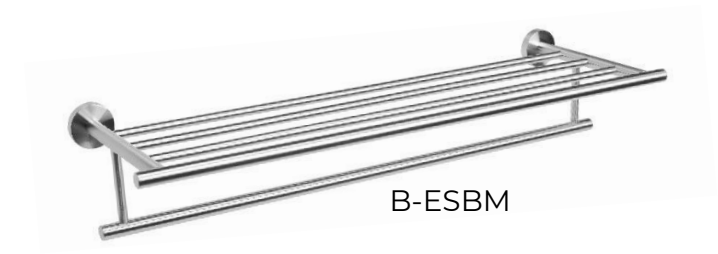

B-ESBM

Estante para toallas

Dimensiones : 125 x 650 mm

Material : Acero inoxidable

B-ESBN

Color : Negro mate

B-ESBC

Color : Brillante

B-ESBM

Color : Satinado