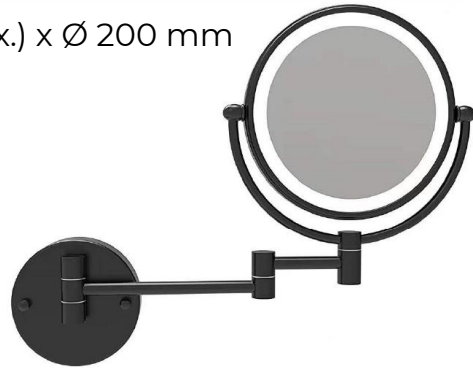

B-PSTPC

Color : Brillante

Espejos de aumento

B-MRGX5LEDN

Espejo redondo X5 con brazo y LED

Adaptador USB y cable para cargar la batería LED

Dimensiones : 303 x 252 (max.) x Ø 200 mm

Material : Latón cromado

Color : Negro mate

B-MRGX3C

Miroir grossissant X3 sur bras

Dimensiones : 332 x 433 (max.) x Ø 200 mm

Material : Latón cromado

Color : Brillante

Accesorios para el WC

Portarrollos